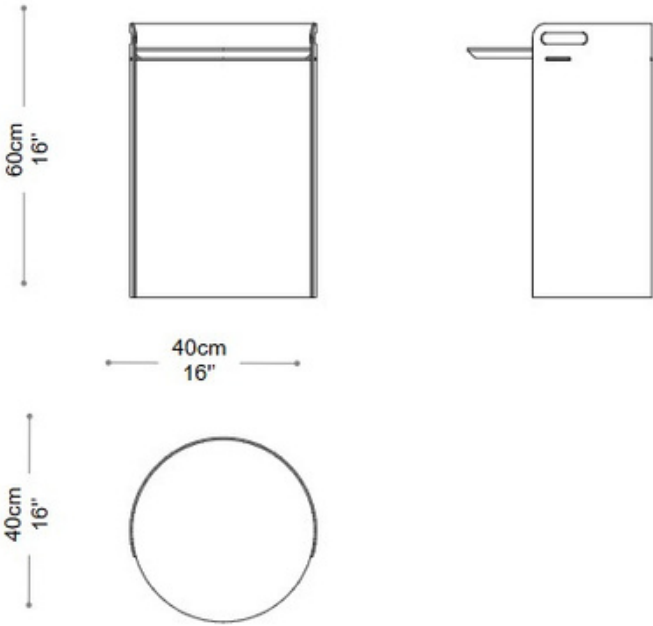

MESA LATERAL – NAÇÕES

MESA LATERAL
NAÇÕES

BRETON