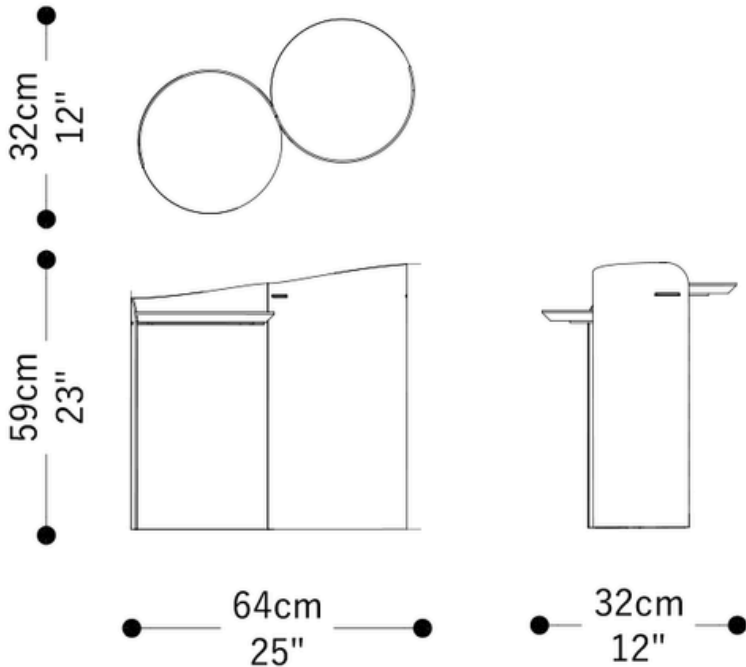

MESA LATERAL – NAÇÕES

MESA LATERAL
NAÇÕES

BRETON